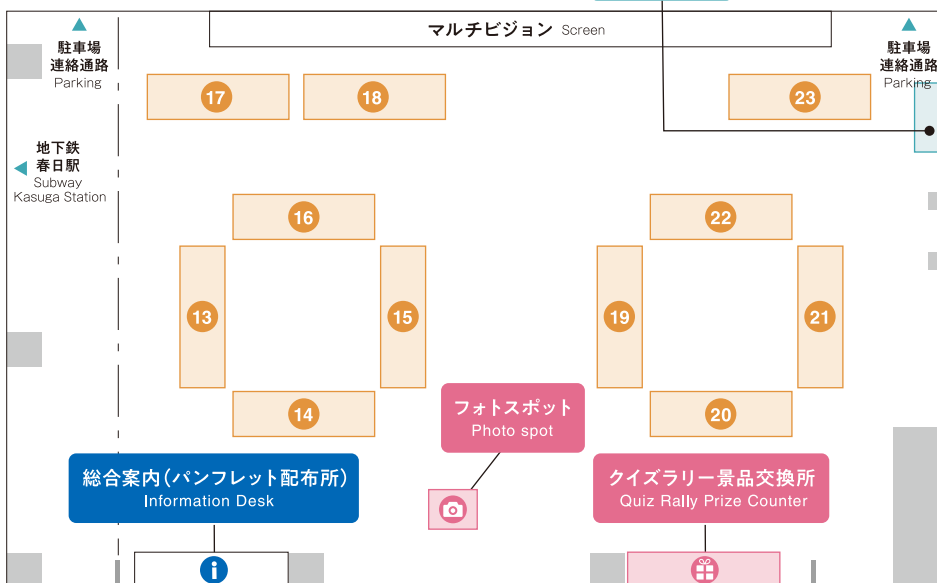

21 熊本県上天草市
Kamiamakusa City, Kumamoto Pref.

22 パディーズ
PADDY'S

23 沖縄県うるま市
Uruma City, Okinawa Pref.

B2 区民ひろば
Citizens' Space

アンケート
Questionnaire

※雨天時⑩は観光インフォメーションの開館のみ